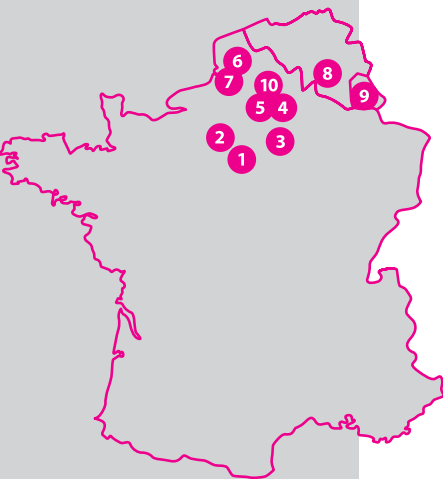

L'école de pilotage «**Sprint Racing**» vous propose une **répartition géographique** très étendue de ses circuits.  
**N'hésitez pas à nous contacter** si vous souhaitez **changer de date de stage** (+ de 300 jours de stages par an) **ou de circuit.**

### RÉGION PARISIENNE

- 1 Circuit d'Essais de Montlhéry (91)
- 2 Circuit de Trappes (78)
- 3 Circuits de la Ferté Gaucher (77) 2 km

### NORD / BELGIQUE

- 4 Circuit des Ecuers (02)
- 5 Circuit de Folembroy (02)
- 6 Circuit de Croix-en-Ternois (62)
- 7 Circuit d'Abbeville (80)
- 8 Circuit de Mettet (Belgique)
- 9 Circuit Goodyear (Luxembourg)
- 10 Circuit de Clastres (02)

### OUEST / BRETAGNE

- 11 Circuit de Pont l'Evêque (14)
- 12 Circuit de Lohéac (35)