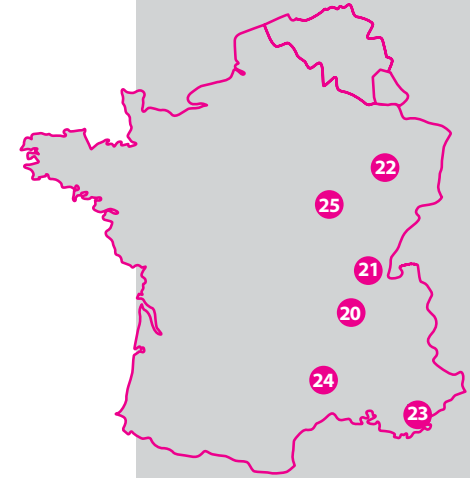

SUD EST

- 20 Circuit de St-Laurent de Mûre (69)
- 21 Circuit de Bresse (71) 2,2 km
- 23 Circuit du Var (83)
- 24 Pôle Mécanique Alès Cévennes (30)

EST

- 22 Circuit de Mirecourt (88)
- 25 Circuit de Pouilly-en-Auxois (21)

Ces dates sont données à titre indicatif. Merci de consulter notre site internet (www.sprint-racing.com) pour les éventuelles mises à jour du planning.