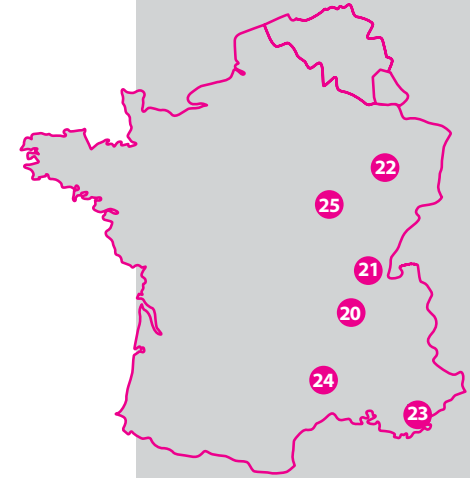

24. PÔLE MÉCANIQUE ALÈS CÉVENNES (30)

Samedi 1^{er} Février
Dimanche 2 Février
Dimanche 2 Mars
Lundi 3 Mars
Vendredi 28 Mars
Samedi 29 Mars
Vendredi 23 Mai
Samedi 24 Mai
Dimanche 29 Juin
Lundi 30 Juin
Vendredi 25 Juillet
Samedi 26 Juillet
Vendredi 29 Août
Samedi 30 Août
Vendredi 31 Octobre
Samedi 1^{er} Novembre

25. CIRCUIT DE POUILLY-EN-AUXOIS (21)

Samedi 15 Mars
Dimanche 16 Mars
Samedi 7 Juin
Dimanche 8 Juin
Samedi 30 Août
Dimanche 31 Août
Samedi 18 Octobre
Dimanche 19 Octobre

SUD OUEST

-  17 Circuit de Haute-Saintonge (17)
-  18 Circuit de Nogaro (32) 2,2 km + 3,6 km
-  19 Grand Circuit du Roussillon (66)