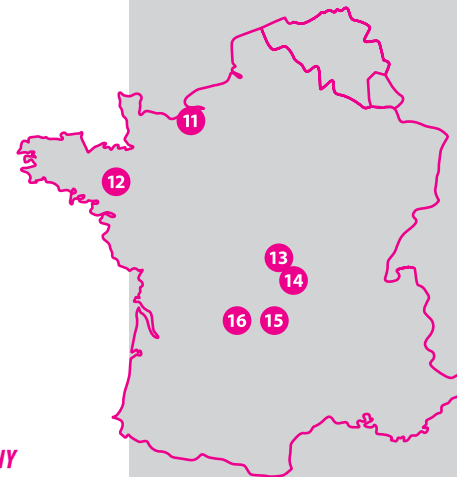

9. CIRCUIT GOODYEAR (LUXEMBOURG)

A confirmer

10. CIRCUIT DE CLASTRES (02)

Samedi 19 Avril
Lundi 9 Juin
Samedi 6 Septembre
Samedi 11 Octobre

11. CIRCUIT DE PONT L'EVÊQUE (14)

Samedi 22 Février
Samedi 22 Mars
Dimanche 23 Mars
Samedi 17 Mai
Dimanche 18 Mai
Samedi 21 Juin
Dimanche 22 Juin
Samedi 6 Septembre
Dimanche 7 Septembre
Samedi 4 Octobre
Dimanche 5 Octobre
Samedi 22 Novembre
Dimanche 23 Novembre

12. CIRCUIT DE LOHÉAC (35)

Samedi 15 Février
Dimanche 16 Février
Samedi 29 Mars
Dimanche 30 Mars
Dimanche 20 Avril
Lundi 21 Avril
Vendredi 16 Mai
Samedi 17 Mai
Dimanche 18 Mai
Samedi 19 Juillet
Dimanche 20 Juillet
Vendredi 15 Août
Samedi 16 Août
Dimanche 17 Août
Dimanche 28 Septembre
Lundi 29 Septembre
Dimanche 12 Octobre
Dimanche 9 Novembre
Lundi 10 Novembre
Mardi 11 Novembre

13. CIRCUIT DE MAGNY-COURS CLUB (58)

Samedi 1^{er} Mars
Samedi 26 Avril
Dimanche 27 Avril
Samedi 21 Juin
Dimanche 22 Juin
Samedi 23 Août
Samedi 25 Octobre
Dimanche 26 Octobre

14. CIRCUIT DU BOURBONNAIS (03)

16. CIRCUIT DU MAS DU CLOS (23)

Samedi 8 Mars
Jeudi 29 Mai
Samedi 19 Juillet
Samedi 18 Octobre

OUEST / BRETAGNE

-  11 Circuit de Pont l'Evêque (14)
-  12 Circuit de Lohéac (35)

CENTRE

-  13 Circuit de Magny-Cours Club (58)
-  14 Circuit du Bourbonnais (03)
-  15 Circuit de Ladoux (63)
-  16 Circuit du Mas du Clos (23)