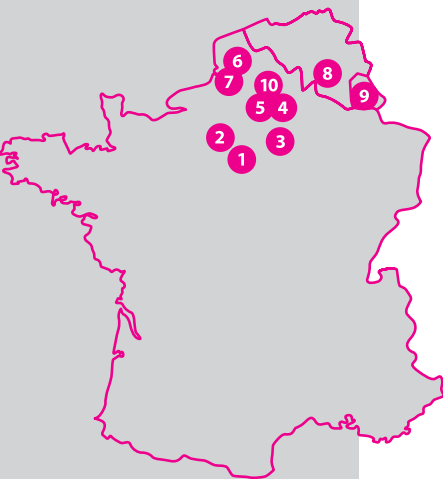

25 CIRCUITS

DANS TOUTE LA FRANCE
ET EN BELGIQUE

SPRINT RACING

Calendrier des stages de pilotage - Année 2025

+ DE 300
JOURS DE STAGE
PAR AN

L'école de pilotage «**Sprint Racing**» vous propose une répartition géographique très étendue de ses circuits.
N'hésitez pas à nous contacter si vous souhaitez changer de date de stage (+ de 300 jours de stages par an) ou de circuit.

RÉGION PARISIENNE

-  1 Circuit d'Essais de Montlhéry (91)
-  2 Circuit de Trappes (78)
-  3 Circuits de la Ferté Gaucher (77) 2 km

NORD / BELGIQUE

-  4 Circuit des Ecuers (02)
-  5 Circuit de Folembroy (02)
-  6 Circuit de Croix-en-Ternois (62)
-  7 Circuit d'Abbeville (80)
-  8 Circuit de Mettet (Belgique)
-  9 Circuit Goodyear (Luxembourg)
-  10 Circuit de Clastres (02)

1. CIRCUIT D'ESSAIS DE MONTLHÉRY (91)

Samedi 15 Mars
Dimanche 16 Mars
Samedi 12 Avril
Dimanche 13 Avril
Samedi 3 Mai
Dimanche 4 Mai
Samedi 7 Juin
Dimanche 8 Juin
Samedi 5 Juillet
Dimanche 6 Juillet
Samedi 9 Août
Dimanche 10 Août
Samedi 13 Septembre
Dimanche 14 Septembre
Samedi 25 Octobre
Dimanche 26 Octobre

SUD EST

-  20 Circuit de St-Laurent de Mûre (69)
-  21 Circuit de Bresse (71) 2,2 km
-  23 Circuit du Var (83)
-  24 Pôle Mécanique Alès Cévennes (30)

EST

-  22 Circuit de Mirecourt (88)
-  25 Circuit de Pouilly-en-Auxois (21)