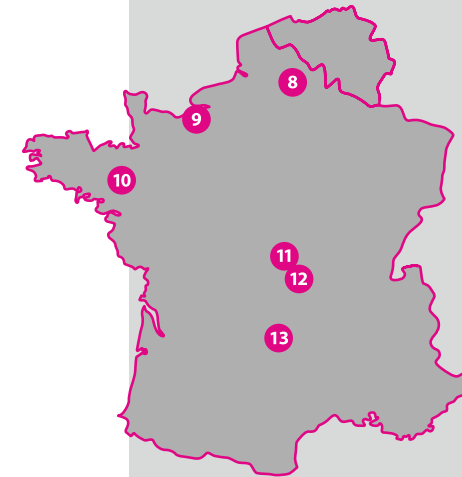

L'école de pilotage «Sprint Racing» vous propose une répartition géographique très étendue de ses circuits. N'hésitez pas à nous contacter si vous souhaitez changer de date de stage (+ de 300 jours de stages par an) ou de circuit.

OUEST / BRETAGNE

- 9 Circuit de Pont l'Évêque (14)
- 10 Circuit de Lohéac (35)

CENTRE

- 11 Circuit de Magny-Cours Club (58)
- 12 Circuit du Bourbonnais (03)
- 13 Circuit de Ladoux (63)