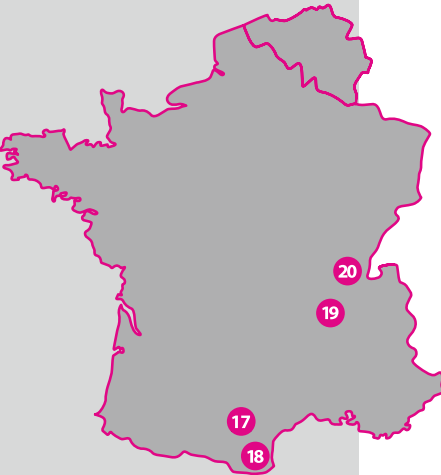

25 CIRCUITS

DANS TOUTE LA FRANCE
ET EN BELGIQUE

SPRINT RACING

CALENDRIER DES STAGES DE PILOTAGE - ANNÉE 2020

+ DE 300

JOURS DE STAGE
PAR AN

SUD OUEST

- 14 Circuit de Haute-Saintonge (17)
- 15 Circuit de Bordeaux Mérignac (33)
- 16 Circuit de Nogaro (32)
- 17 Circuit d'Albi (81)
- 18 Grand Circuit du Roussillon (66)

14. CIRCUIT DE HAUTE SAINTONGE (17)

Samedi 15 Février**
Dimanche 16 Février**
Samedi 21 Mars*
Dimanche 22 Mars*
Samedi 25 Avril**
Dimanche 26 Avril**
Samedi 23 Mai*
Dimanche 24 Mai**
Samedi 20 Juin*
Dimanche 21 Juin*
Samedi 22 Août*
Dimanche 23 Août*
Samedi 10 Octobre**
Dimanche 11 Octobre**
Samedi 21 Novembre*
Dimanche 22 Novembre*

15. CIRCUIT DE BORDEAUX-MÉRIGNAC (33)

Samedi 08 Février**
Dimanche 09 Février**
Samedi 14 Mars**
Dimanche 15 Mars**
Samedi 11 Avril*
Dimanche 12 Avril*
Vendredi 01 Mai**
Samedi 02 Mai**
Dimanche 03 Mai**
Samedi 06 Juin*
Dimanche 07 Juin*
Samedi 04 Juillet**
Dimanche 05 Juillet**
Samedi 29 Août**
Dimanche 30 Août**
Samedi 03 Octobre**
Dimanche 04 Octobre**
Samedi 07 Novembre**
Dimanche 08 Novembre**

16. CIRCUIT DE NOGARO (32)

Samedi 07 Mars**
Dimanche 08 Mars**
Samedi 16 Mai*
Dimanche 17 Mai*
Samedi 18 Juillet**
Dimanche 19 Juillet**
Samedi 19 Septembre*
Dimanche 20 Septembre*
Samedi 28 Novembre**
Dimanche 29 Novembre**

17. CIRCUIT D'ALBI (81)

Dimanche 09 Février*
Samedi 25 Avril**
Dimanche 26 Avril**
Samedi 27 Juin**
Dimanche 28 Juin**
Mardi 14 Juillet*
Samedi 05 Septembre*
Dimanche 06 Septembre*
Dimanche 22 Novembre**

18. GRAND CIRCUIT DU ROUSSILLON (66)

Samedi 08 Février
Samedi 23 Mai
Dimanche 24 Mai
Samedi 29 Août
Dimanche 30 Août
Samedi 21 Novembre

19. CIRCUIT DE SAINT-LAURENT DE MÛRE (69)

Samedi 08 Février**
Dimanche 09 Février**
Samedi 07 Mars*
Dimanche 08 Mars*
Samedi 11 Avril**
Dimanche 12 Avril**
Samedi 09 Mai*
Dimanche 10 Mai*
Samedi 13 Juin**
Dimanche 14 Juin**
Samedi 11 Juillet*
Dimanche 12 Juillet*
Samedi 15 Août**
Dimanche 16 Août**
Samedi 12 Septembre*
Dimanche 13 Septembre*
Samedi 10 Octobre*
Dimanche 11 Octobre*
Samedi 07 Novembre**
Dimanche 08 Novembre**
Samedi 28 Novembre**
Dimanche 29 Novembre**

20. CIRCUIT DE BRESSE (71)

Samedi 07 Mars*
Samedi 18 Avril**
Dimanche 19 Avril**
Jeudi 21 Mai*
Dimanche 28 Juin*
Samedi 22 Août**
Dimanche 23 Août**
Samedi 26 Septembre*
Dimanche 27 Septembre*
Dimanche 01 Novembre**

21. CIRCUIT DU GRAND-SAMBU (13)

Samedi 01 Février*
Dimanche 02 Février*
Samedi 22 Février*
Samedi 28 Mars**
Dimanche 29 Mars**
Samedi 25 Avril*
Dimanche 26 Avril*
Samedi 30 Mai**
Dimanche 31 Mai**
Samedi 20 Juin*
Dimanche 21 Juin*
Samedi 12 Septembre**
Dimanche 13 Septembre**

Samedi 03 Octobre*
Dimanche 04 Octobre*
Samedi 31 Octobre*
Dimanche 01 Novembre*
Samedi 28 Novembre*

22. CIRCUIT DU VAR (83)

Samedi 15 Février**
Dimanche 16 Février**
Samedi 04 Avril**
Dimanche 05 Avril**
Samedi 09 Mai*
Dimanche 10 Mai*
Samedi 27 Juin**
Dimanche 28 Juin**
Lundi 13 Juillet*
Mardi 14 Juillet*
Samedi 05 Septembre*
Dimanche 06 Septembre*
Samedi 14 Novembre**
Dimanche 15 Novembre**

23. PÔLE MÉCANIQUE ALÈS CÉVENNES (30)

Samedi 29 Février
Samedi 08 Août
Dimanche 09 Août
Samedi 07 Novembre
Dimanche 08 Novembre