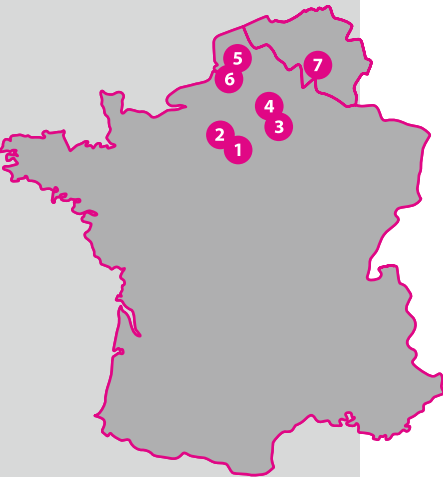

25 CIRCUITS

DANS TOUTE LA FRANCE
ET EN BELGIQUE

SPRINT RACING

CALENDRIER DES STAGES DE PILOTAGE - ANNÉE 2020

+ DE 300

JOURS DE STAGE
PAR AN

RÉGION PARISIENNE

- 1 Circuit d'Essais de Montlhéry (91)
- 2 Circuit de Trappes (78)

NORD / BELGIQUE

- 3 Circuit des Ecuycers (02)
- 4 Circuit de Folembay (02)
- 5 Circuit de Croix-en-Ternois (62)
- 6 Circuit d'Abbeville (80)
- 7 Circuit de Mettet (Belgique)
- 8 Circuit de Clastres (02)

2. CIRCUIT DE TRAPPE (78)

Samedi 01 Février**
Dimanche 02 Février**
Samedi 15 Février*
Dimanche 16 Février*
Samedi 29 Février**
Dimanche 01 Mars**
Samedi 14 Mars*
Dimanche 15 Mars*
Samedi 28 Mars*
Dimanche 29 Mars*
Samedi 04 Avril*
Dimanche 05 Avril*
Samedi 25 Avril*
Dimanche 26 Avril*
Vendredi 08 Mai**

OUEST / BRETAGNE

- 9 Circuit de Pont l'Évêque (14)
- 10 Circuit de Lohéac (35)

CENTRE

- 11 Circuit de Magny-Cours Club (58)
- 12 Circuit du Bourbonnais (03)
- 13 Circuit de Ladoux (63)

25 CIRCUITS

DANS TOUTE LA FRANCE
ET EN BELGIQUE