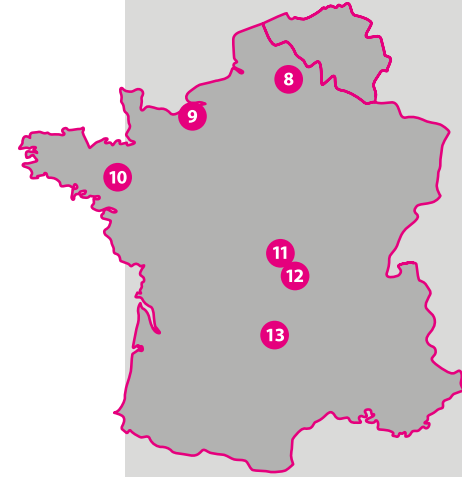

L'école de pilotage «Sprint Racing» vous propose une répartition géographique très étendue de ses circuits. N'hésitez pas à nous contacter si vous souhaitez changer de date de stage (+ de 300 jours de stages par an) ou de circuit.

OUEST / BRETAGNE

- 9 Circuit de Pont l'Éveque (14)
- 10 Circuit de Lohéac (35)

CENTRE

- 11 Circuit de Magny-Cours Club (58)
- 12 Circuit du Bourbonnais (03)
- 13 Circuit de Ladoux (63)