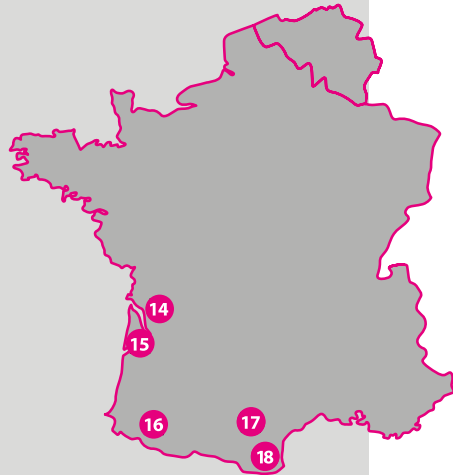

25 CIRCUITS

DANS TOUTE LA FRANCE
ET EN BELGIQUE

SPRINT RACING

CALENDRIER DES STAGES DE PILOTAGE - ANNÉE 2020

+ DE 300

JOURS DE STAGE
PAR AN

SUD OUEST

- 14 Circuit de Haute-Saintonge (17)
- 15 Circuit de Bordeaux-Mérignac (33)
- 16 Circuit de Nogaro (32)
- 17 Circuit d'Albi (81)
- 18 Grand Circuit du Roussillon (66)

14. CIRCUIT DE HAUTE SAINTONGE (17)

Samedi 15 Février**
Dimanche 16 Février**
Samedi 21 Mars*
Dimanche 22 Mars*
Samedi 25 Avril**
Dimanche 26 Avril**
Samedi 23 Mai**
Dimanche 24 Mai**
Samedi 20 Juin*
Dimanche 21 Juin*
Samedi 22 Août*
Dimanche 23 Août*
Samedi 10 Octobre**
Dimanche 11 Octobre**
Samedi 21 Novembre*
Dimanche 22 Novembre*

15. CIRCUIT DE BORDEAUX-MÉRIGNAC (33)

Samedi 08 Février**
Dimanche 09 Février**
Samedi 14 Mars**
Dimanche 15 Mars**
Samedi 11 Avril*
Dimanche 12 Avril*
Vendredi 01 Mai**
Samedi 02 Mai**
Dimanche 03 Mai**
Samedi 04 Juillet**
Dimanche 05 Juillet**
Samedi 29 Août**
Dimanche 30 Août**
Samedi 19 Septembre**
Dimanche 20 Septembre**
Samedi 07 Novembre**
Dimanche 08 Novembre**

16. CIRCUIT DE NOGARO (32)

Samedi 07 Mars**
Dimanche 08 Mars**
Samedi 16 Mai*
Dimanche 17 Mai*
Samedi 18 Juillet**
Dimanche 19 Juillet**
Samedi 19 Septembre*
Dimanche 20 Septembre*
Samedi 28 Novembre**
Dimanche 29 Novembre**

17. CIRCUIT D'ALBI (81)

Dimanche 09 Février*
Samedi 25 Avril**
Dimanche 26 Avril**
Samedi 27 Juin**
Dimanche 28 Juin**
Mardi 14 Juillet*
Samedi 05 Septembre*
Dimanche 06 Septembre*
Dimanche 22 Novembre**

18. GRAND CIRCUIT DU ROUSSILLON (66)

Samedi 08 Février
Samedi 23 Mai
Dimanche 24 Mai
Samedi 29 Août
Dimanche 30 Août
Samedi 21 Novembre

19. CIRCUIT DE SAINT-LAURENT DE MÛRE (69)

Samedi 08 Février**
Dimanche 09 Février**
Samedi 07 Mars*
Dimanche 08 Mars*
Samedi 11 Avril**
Dimanche 12 Avril**
Samedi 09 Mai*
Dimanche 10 Mai*
Samedi 13 Juin**
Dimanche 14 Juin**
Samedi 11 Juillet*
Dimanche 12 Juillet*
Samedi 15 Août**
Dimanche 16 Août**
Samedi 12 Septembre*
Dimanche 13 Septembre*
Samedi 10 Octobre*
Dimanche 11 Octobre*
Samedi 07 Novembre**
Dimanche 08 Novembre**
Samedi 28 Novembre**
Dimanche 29 Novembre**

20. CIRCUIT DE BRESSE (71)

Samedi 07 Mars*
Samedi 18 Avril**
Dimanche 19 Avril**
Jeudi 21 Mai*
Dimanche 28 Juin*
Samedi 22 Août**
Dimanche 23 Août**
Samedi 26 Septembre*
Dimanche 27 Septembre*
Dimanche 01 Novembre**

21. CIRCUIT DU GRAND-SAMBUCC (13)

Samedi 01 Février*
Dimanche 02 Février*
Samedi 22 Février*
Samedi 28 Mars**
Dimanche 29 Mars**
Samedi 25 Avril*
Dimanche 26 Avril*
Samedi 30 Mai**
Dimanche 31 Mai**
Samedi 20 Juin*
Dimanche 21 Juin*
Samedi 12 Septembre**
Dimanche 13 Septembre**
Samedi 03 Octobre*
Dimanche 04 Octobre*
Samedi 31 Octobre*
Dimanche 01 Novembre*
Samedi 28 Novembre*

22. CIRCUIT DU VAR (83)

Samedi 15 Février**
Dimanche 16 Février**
Samedi 04 Avril**
Dimanche 05 Avril**
Samedi 09 Mai*
Dimanche 10 Mai*
Samedi 27 Juin**
Dimanche 28 Juin**
Lundi 13 Juillet*
Mardi 14 Juillet*
Samedi 05 Septembre*
Dimanche 06 Septembre*
Samedi 14 Novembre**
Dimanche 15 Novembre**

23. PÔLE MÉCANIQUE ALÈS CÉVENNES (30)

Samedi 29 Février
Samedi 06 Juin
Dimanche 09 Août
Lundi 10 Août
Vendredi 06 Novembre

24. CIRCUIT DE CHAMBLEY (54)