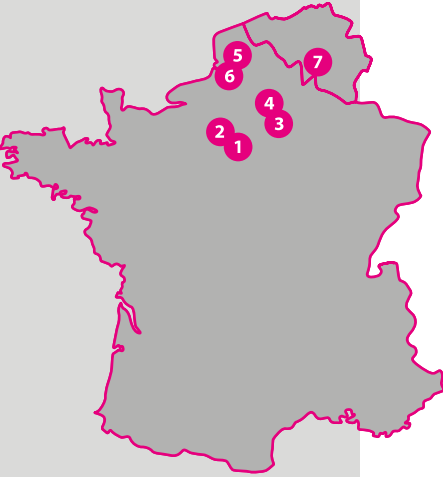

25 CIRCUITS

DANS TOUTE LA FRANCE
ET EN BELGIQUE

SPRINT RACING

CALENDRIER DES STAGES DE PILOTAGE - ANNÉE 2020

+ DE 300

JOURS DE STAGE
PAR AN

RÉGION PARISIENNE

- 1 Circuit d'Essais de Montlhéry (91)
- 2 Circuit de Trappes (78)

NORD / BELGIQUE

- 3 Circuit des Ecuycers (02)
- 4 Circuit de Folembay (02)
- 5 Circuit de Croix-en-Ternois (62)
- 6 Circuit d'Abbeville (80)
- 7 Circuit de Mettet (Belgique)
- 8 Circuit de Clastres (02)

2. CIRCUIT DE TRAPPES (78)

Samedi 01 Février**
Dimanche 02 Février**
Samedi 15 Février*
Dimanche 16 Février*
Samedi 29 Février**
Dimanche 01 Mars**
Samedi 14 Mars*
Dimanche 15 Mars*
Samedi 28 Mars*
Dimanche 29 Mars*
Samedi 04 Avril*
Dimanche 05 Avril*
Samedi 25 Avril*
Dimanche 26 Avril*
Vendredi 08 Mai**

OUEST / BRETAGNE

- 9 Circuit de Pont l'Éveque (14)
- 10 Circuit de Lohéac (35)

CENTRE

- 11 Circuit de Magny-Cours Club (58)
- 12 Circuit du Bourbonnais (03)
- 13 Circuit de Ladoux (63)

25 CIRCUITS

DANS TOUTE LA FRANCE
ET EN BELGIQUE