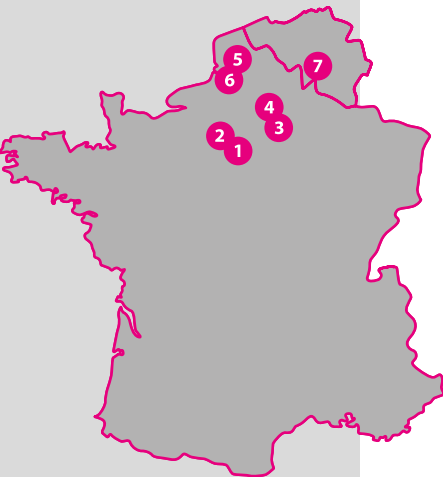

25 CIRCUITS

DANS TOUTE LA FRANCE
ET EN BELGIQUE

SPRINT RACING

CALENDRIER DES STAGES DE PILOTAGE - ANNÉE 2020

+ DE 300
JOURS DE STAGE
PAR AN

NOTRE PLANNING 2021 SERA DISPONIBLE SUR NOTRE SITE INTERNET À PARTIR DU DÉBUT DU MOIS DE NOVEMBRE 2020.

RÉGION PARISIENNE

- 1 Circuit d'Essais de Montlhéry (91)
- 2 Circuit de Trappes (78)

NORD / BELGIQUE

- 3 Circuit des Ecuysers (02)
- 4 Circuit de Folembroy (02)
- 5 Circuit de Croix-en-Ternois (62)
- 6 Circuit d'Abbeville (80)
- 7 Circuit de Mettet (Belgique)
- 8 Circuit de Clastres (02)

2. CIRCUIT DE TRAPPES (78)

Samedi 06 Juin*
Dimanche 07 Juin*
Samedi 20 Juin**
Dimanche 21 Juin**
Samedi 04 Juillet*
Dimanche 05 Juillet*
Samedi 18 Juillet**
Dimanche 19 Juillet**
Samedi 01 Août**
Dimanche 02 Août**
Samedi 15 Août*
Dimanche 16 Août*
Samedi 29 Août**
Dimanche 30 Août**
Samedi 12 Septembre*
Dimanche 13 Septembre*
Samedi 26 Septembre**
Dimanche 27 Septembre**
Samedi 10 Octobre*
Dimanche 11 Octobre*
Samedi 24 Octobre**
Dimanche 25 Octobre**
Samedi 14 Novembre*
Dimanche 15 Novembre*
Samedi 28 Novembre**
Dimanche 29 Novembre**

19. CIRCUIT DE SAINT-LAURENT DE MÛRE (69)

Samedi 13 Juin**
Dimanche 14 Juin**
Samedi 11 Juillet*
Dimanche 12 Juillet*
Samedi 15 Août**
Dimanche 16 Août**
Samedi 12 Septembre*
Dimanche 13 Septembre*
Samedi 10 Octobre*
Dimanche 11 Octobre*
Samedi 07 Novembre**
Dimanche 08 Novembre**
Samedi 28 Novembre**
Dimanche 29 Novembre**