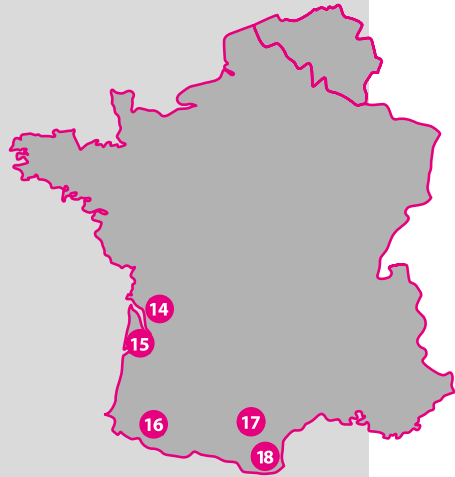

RÉGION PARISIENNE

- 1 Circuit d'Essais de Montlhéry (91)
- 2 Circuit de Trappes (78)

NORD / BELGIQUE

- 3 Circuit des Ecuysers (02)
- 4 Circuit de Folembroy (02)
- 5 Circuit de Croix-en-Ternois (62)
- 6 Circuit d'Abbeville (80)
- 7 Circuit de Mettet (Belgique)
- 8 Circuit de Clastres (02)

11. CIRCUIT DE MAGNY-COURS CLUB (58)

Samedi 11 Juillet**
Dimanche 12 Juillet**
Dimanche 30 Août*
Samedi 24 Octobre**

12. CIRCUIT DU BOURBONNAIS (03)

Samedi 29 Août*
Dimanche 25 Octobre**

13. CIRCUIT DE LADOUX (63)

Samedi 18 Juillet
Samedi 26 Septembre
Dimanche 27 Septembre
Samedi 24 octobre

OUEST / BRETAGNE

- 9 Circuit de Pont l'Eveque (14)
- 10 Circuit de Lohéac (35)

CENTRE

- 11 Circuit de Magny-Cours Club (58)
- 12 Circuit du Bourbonnais (03)
- 13 Circuit de Ladoux (63)

jour férié

NOTRE PLANNING 2021 SERA DISPONIBLE SUR NOTRE SITE INTERNET À PARTIR DU DÉBUT DU MOIS DE NOVEMBRE 2020.

SUD OUEST

-  14 Circuit de Haute-Saintonge (17)
-  15 Circuit de Bordeaux-Mérignac (33)
-  16 Circuit de Nogaro (32)
-  17 Circuit d'Albi (81)
-  18 Grand Circuit du Roussillon (66)