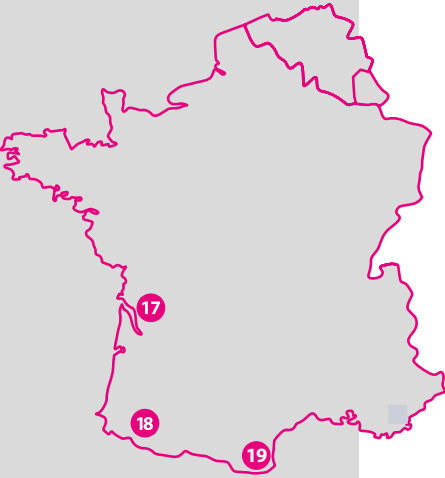

L'école de pilotage «**Sprint Racing**» vous propose une **répartition géographique** très étendue de ses circuits.
N'hésitez pas à nous contacter si vous souhaitez **changer de date de stage** (+ de 300 jours de stages par an) **ou de circuit.**

SUD OUEST

- **17** Circuit de Haute-Saintonge (17)
- **18** Circuit de Nogaro (32) 2,2 km + 3,6 km
- **19** Grand Circuit du Roussillon (66)

17. CIRCUIT DE HAUTE SAINTONGE (17)

Samedi 25 Février
Dimanche 26 Février
Samedi 18 Mars
Dimanche 19 Mars
Samedi 15 Avril
Dimanche 16 Avril
Samedi 20 Mai
Dimanche 21 Mai
Samedi 10 Juin
Dimanche 11 Juin
Samedi 1er Juillet
Dimanche 2 Juillet
Samedi 29 Juillet
Dimanche 30 Juillet
Samedi 19 Août
Dimanche 20 Août
Samedi 30 Septembre
Dimanche 1er Octobre
Samedi 28 Octobre
Dimanche 29 Octobre
Samedi 18 Novembre
Dimanche 19 Novembre

18. CIRCUIT DE NOGARO (32)

Samedi 25 Mars
Dimanche 26 Mars (2,2 km + 3,6 km)
Samedi 13 Mai
Dimanche 14 Mai (2,2 km + 3,6 km)
Samedi 24 Juin
Dimanche 25 Juin (2,2 km + 3,6 km)
Samedi 26 Août
Dimanche 27 Août (2,2 km + 3,6 km)
Samedi 28 Octobre
Dimanche 29 Octobre (2,2 km + 3,6 km)

19. GRAND CIRCUIT DU ROUSSILLON (66)

Samedi 25 Février
Dimanche 26 Février
Samedi 22 Avril
Dimanche 23 Avril
Samedi 17 Juin
Dimanche 18 Juin
Samedi 2 Septembre
Dimanche 3 Septembre
Samedi 25 Novembre
Dimanche 26 Novembre

20. CIRCUIT DE SAINT-LAURENT DE MÔRE (69)

Samedi 11 Février
Dimanche 12 Février
Samedi 4 Mars
Dimanche 5 Mars
Samedi 8 Avril
Dimanche 9 Avril
Samedi 6 Mai
Dimanche 7 Mai
Samedi 10 Juin
Dimanche 11 Juin
Samedi 8 Juillet
Dimanche 9 Juillet
Samedi 5 Août
Dimanche 6 Août
Samedi 9 Septembre
Dimanche 10 Septembre
Samedi 7 Octobre
Dimanche 8 Octobre
Samedi 4 Novembre
Dimanche 5 Novembre
Samedi 25 Novembre
Dimanche 26 Novembre

21. CIRCUIT DE BRESSE (71)

Samedi 4 Mars
Samedi 15 Avril
Dimanche 16 Avril
Jeudi 18 Mai
Dimanche 25 Juin
Samedi 19 Août
Dimanche 20 Août
Samedi 23 Septembre
Dimanche 24 Septembre
Mercredi 1er Novembre

22. CIRCUIT DE FONTANGE (13)

Dates à venir en 2023

23. CIRCUIT DU VAR (83)

Samedi 11 Février
Dimanche 12 Février
Samedi 1er Avril
Dimanche 2 Avril
Samedi 13 Mai
Dimanche 14 Mai
Samedi 24 Juin
Dimanche 25 Juin
Samedi 15 Juillet
Dimanche 16 Juillet
Samedi 2 Septembre
Dimanche 3 Septembre
Samedi 11 Novembre
Dimanche 12 Novembre

24. PÔLE MÉCANIQUE ALÈS CÉVENNES (30)

Samedi 4 Février
Dimanche 5 Février
Vendredi 14 Avril
Samedi 15 Avril
Vendredi 18 Août
Samedi 19 Août
Dimanche 5 Novembre
Lundi 6 Novembre
Samedi 9 Décembre
Dimanche 10 Décembre

25. CIRCUIT DE POUILLY-EN-AUXOIS (21)

Samedi 11 Mars
Dimanche 12 Mars
Samedi 27 Mai
Dimanche 28 Mai
Samedi 22 Juillet
Dimanche 23 Juillet
Samedi 30 Septembre
Dimanche 1er Octobre