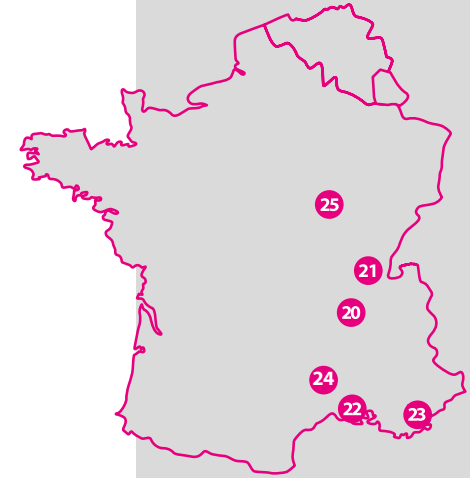

SUD EST

- **20** Circuit de St-Laurent de Mûre (69)
- **21** Circuit de Bresse (71) 2,2 km
- **22** Circuit de Fontange (13)
- **23** Circuit du Luc-en-Provence (83)
- **24** Pôle Mécanique Alès Cévennes (30)

EST

- **25** Circuit de Pouilly-en-Auxois (21)

jour férié

Ces dates sont données à titre indicatif.
Merci de consulter notre site internet
(www.sprint-racing.com) pour les
éventuelles mises à jour du planning.